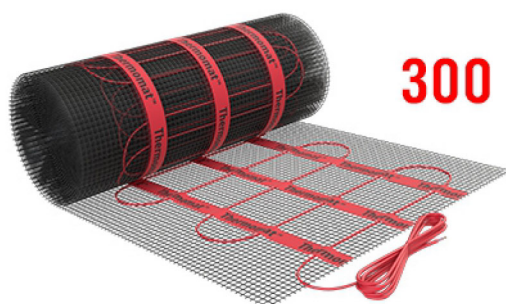

Новинка 2021

Thermomat **for balcony**

300 Вт/м²

Новинка 2021 - сверхмощный Thermomat 300 Вт/м² для балконов и лоджий!

Компания Thermo Industri AB, в очередной раз доказывает свое лидерство на рынке кабельных систем обогрева, и выпускает уникальную новинку - Thermomat for balcony мощностью 300 Вт/м².

Данная система разработана специально для обогрева помещений с повышенной теплопотерей, таких как застекленные и утепленные балконы и лоджии.

Thermomat for balcony укладывается в слой плиточного клея, как и любой другой нагревательный мат из линейки Thermomat, но при этом обладает мощностью, способной подогреть пол даже в экстремальных условиях.

| Размер мата, м ширина x длина | Мощность, Вт при 230 В | Площадь обогрева, м ² |
|----------------------------------|---------------------------|-------------------------------------|
| 0,5x4 | 600 | 2 |
| 0,5x6 | 900 | 3 |
| 0,5x8 | 1200 | 4 |
| 0,5x10 | 1500 | 5 |
| 0,5x12 | 1800 | 6 |