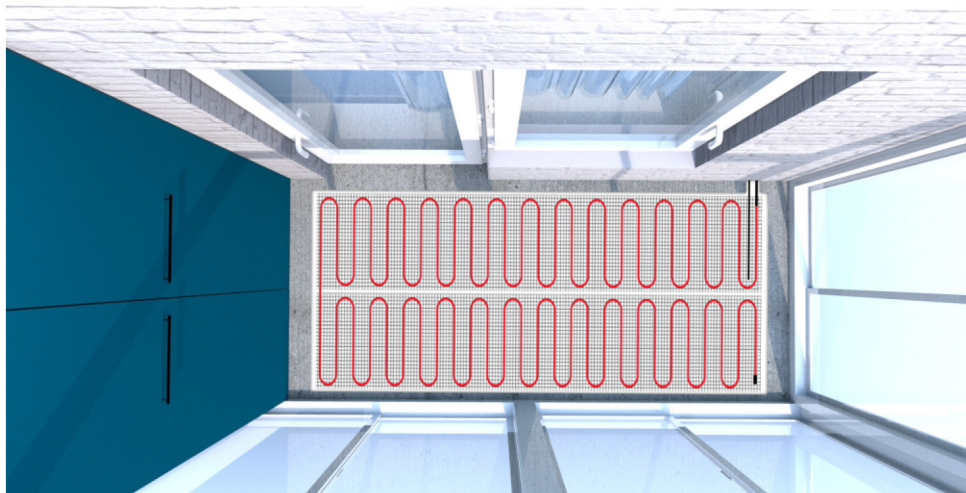

Новинка 2021

Thermomat **for balcony**

300 Вт/м²

Новинка 2021 - сверхмощный Thermomat 300 Вт/м² для балконов и лоджий!

Компания Thermo Industri AB, в очередной раз доказывает свое лидерство на рынке кабельных систем обогрева, и выпускает уникальную новинку - Thermomat for balcony мощностью 300 Вт/м².

Данная система разработана специально для обогрева помещений с повышенной теплопотерей, таких как застекленные и утепленные балконы и лоджии.

Thermomat for balcony укладывается в слой плиточного клея, как и любой другой нагревательный мат из линейки Thermomat, но при этом обладает мощностью, способной подогреть пол даже в экстремальных условиях.